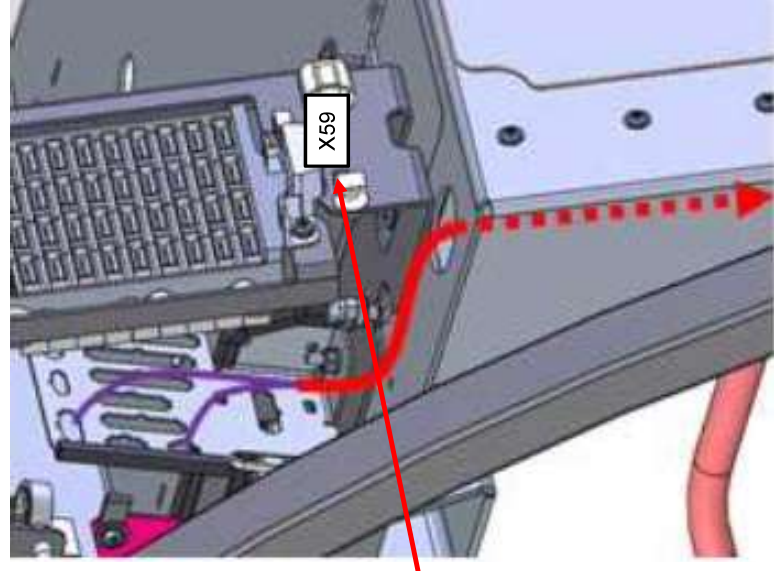

Yanmar Interface, Hako Ersatzteilnummer 03503170, Yanmar Motordiagnose CM 650
Yanmar Interface, Hako spare part number 03503170, Yanmar engine diagnosis CM 650

Einbaulage „ X59 Steckdose 6pol. Diagnose Yanmar “ im Sicherungskasten, Seitenkonsole rechts
 Mounting position " X59 socket 6pol. Diagnosis- Yanmar " in fuse box, side console right

(R) front view cabine
 Vorderansicht Kabine

Einbaulage „ X59 Steckdose 6pol. Diagnose Yanmar “ im Sicherungskasten, Seitenkonsole rechts
Mounting position " X59 socket 6pol. Diagnosis- Yanmar " in fuse box, side console right

X59 Steckdose 6pol. Diagnose Yanmar
X59 Diagnosis Yanmar, socket (plug) 6 pole

X59 mit angeschlossenem Diagnosekabel zum Yanmar Interface
X59 with connected diagnosis cable to Yanmar- Interface