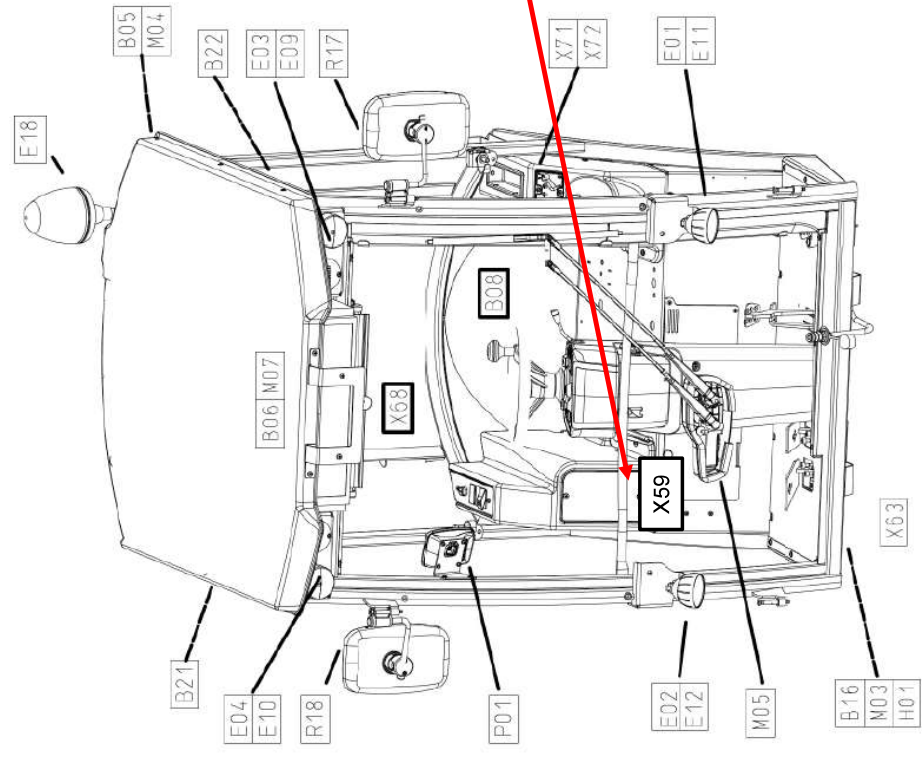

Yanmar Interface, Hako Ersatzteilnummer 03503170, Yanmar Motordiagnose CM 650
Yanmar Interface, Hako spare part number 03503170, Yanmar engine diagnosis CM 650

Einbaulage „ X59 Steckdose 6pol. Diagnose Yanmar “ im Sicherungskasten, Seitenkonsole rechts
 Mounting position " X59 socket 6pol. Diagnosis- Yanmar " in fuse box, side console right

(R) front view cabine
 Vorderansicht Kabine

Einbaulage „ X59 Steckdose 6pol. Diagnose Yanmar “ im Sicherungskasten, Seitenkonsole rechts
Mounting position " X59 socket 6pol. Diagnosis- Yanmar " in fuse box, side console right

X59 Steckdose 6pol. Diagnose Yanmar
X59 Diagnosis Yanmar, socket (plug) 6 pole

X59 mit angeschlossenem Diagnosekabel zum Yanmar Interface
X59 with connected diagnosis cable to Yanmar- Interface